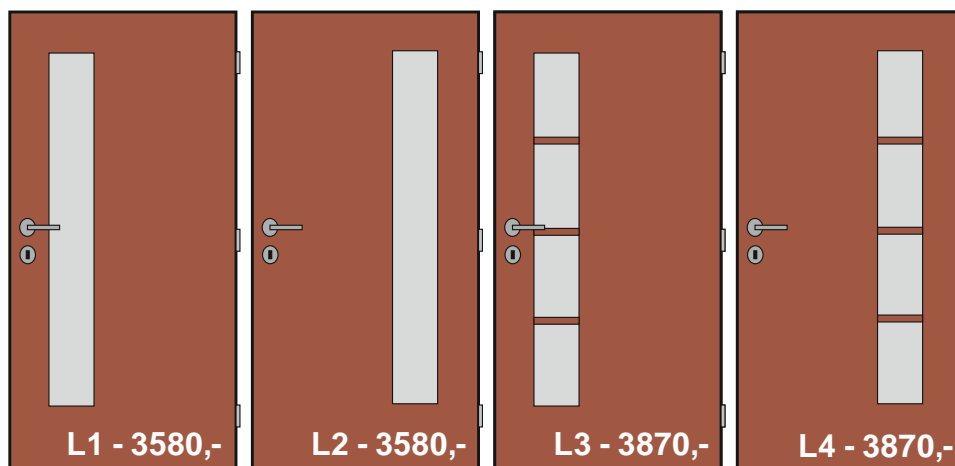

Model S10

Model S30

Ceník základních modelů (pouze dveře 60-70-80/197, jedno křídlo, základní sklo)

Model	Cena	Model	Cena	Model	Cena
S10	2290,-	S30	3620,-	B40	4020,-
B10	2750,-	B30	3920,-	B41	4330,-
B20	2850,-	B31	4280,-	B42	4520,-
V10	3070,-	B32	4380,-	B43	4450,-
V20	3190,-	B33	4240,-	V40	4550,-
P10	3070,-	B34	4380,-	V41	4870,-
P20	3190,-	V30	4480,-	V42	5040,-
R10	3150,-	V31	4850,-	V43	4970,-
R20	3370,-	V32	5040,-	P40	4550,-
B11	3050,-	V33	4770,-	P41	4870,-
B21	3200,-	V34	5040,-	P42	5040,-
V11	3450,-	P30	4480,-	P43	4970,-
V21	3540,-	P31	4850,-	R40	4890,-
P11	3450,-	P32	5040,-	R41	5300,-
P21	3540,-	P33	4770,-	R42	5410,-
R11	3480,-	P34	5040,-	R43	5340,-
R21	3620,-	R30	4590,-		
		R31	5080,-		
		R32	5270,-		
		R33	5170,-		
		R34	5270,-		

**Rozšířená nabídka modelů nových dveří (pouze dveře 60-70-80/197, jedno křídlo, základní sklo)
včetně cen**

Modelová řada i

Modelová řada L

Modelová řada J

Modelová řada O

Modelová řada K

Modelová řada W

Modelová řada C