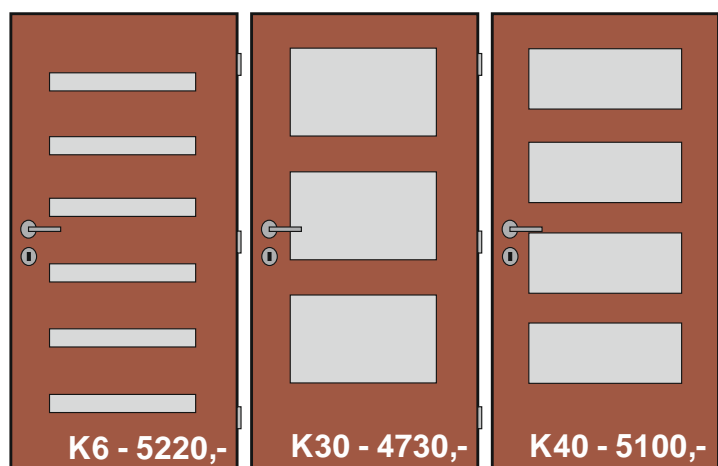

Model S10

Model S30

Ceník základních modelů (pouze dveře 60-70-80/197, jedno křídlo, základní sklo)

Model	Cena	Model	Cena	Model	Cena
S10	2290,-	S30	3620,-	B40	4020,-
B10	2750,-	B30	3920,-	B41	4330,-
B20	2850,-	B31	4280,-	B42	4520,-
V10	3070,-	B32	4380,-	B43	4450,-
V20	3190,-	B33	4240,-	V40	4550,-
P10	3070,-	B34	4380,-	V41	4870,-
P20	3190,-	V30	4480,-	V42	5040,-
R10	3150,-	V31	4850,-	V43	4970,-
R20	3370,-	V32	5040,-	P40	4550,-
B11	3050,-	V33	4770,-	P41	4870,-
B21	3200,-	V34	5040,-	P42	5040,-
V11	3450,-	P30	4480,-	P43	4970,-
V21	3540,-	P31	4850,-	R40	4890,-
P11	3450,-	P32	5040,-	R41	5300,-
P21	3540,-	P33	4770,-	R42	5410,-
R11	3480,-	P34	5040,-	R43	5340,-
R21	3620,-	R30	4590,-		
		R31	5080,-		
		R32	5270,-		
		R33	5170,-		
		R34	5270,-		

**Rozšířená nabídka modelů nových dveří (pouze dveře 60-70-80/197, jedno křídlo, základní sklo)
včetně cen**

Modelová řada i

Modelová řada L

Modelová řada J

Modelová řada O

Modelová řada K

Modelová řada W

Modelová řada C