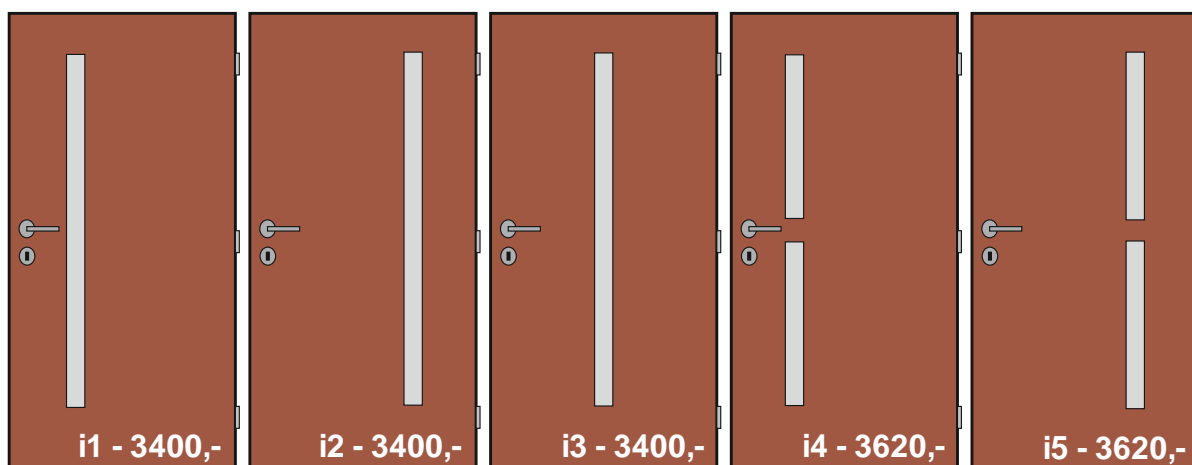

Model S10

Model S30

Ceník základních modelů (pouze dveře 60-70-80/197, jedno křídlo, základní sklo)

Model	Cena	Model	Cena	Model	Cena
S10	2290,-	S30	3620,-	B40	4020,-
B10	2750,-	B30	3920,-	B41	4330,-
B20	2850,-	B31	4280,-	B42	4520,-
V10	3070,-	B32	4380,-	B43	4450,-
V20	3190,-	B33	4240,-	V40	4550,-
P10	3070,-	B34	4380,-	V41	4870,-
P20	3190,-	V30	4480,-	V42	5040,-
R10	3150,-	V31	4850,-	V43	4970,-
R20	3370,-	V32	5040,-	P40	4550,-
B11	3050,-	V33	4770,-	P41	4870,-
B21	3200,-	V34	5040,-	P42	5040,-
V11	3450,-	P30	4480,-	P43	4970,-
V21	3540,-	P31	4850,-	R40	4890,-
P11	3450,-	P32	5040,-	R41	5300,-
P21	3540,-	P33	4770,-	R42	5410,-
R11	3480,-	P34	5040,-	R43	5340,-
R21	3620,-	R30	4590,-		
		R31	5080,-		
		R32	5270,-		
		R33	5170,-		
		R34	5270,-		

**Rozšířená nabídka modelů nových dveří (pouze dveře 60-70-80/197, jedno křídlo, základní sklo)
včetně cen**

Modelová řada i

Modelová řada L

Modelová řada J

Modelová řada O

Modelová řada K

Modelová řada W

Modelová řada C