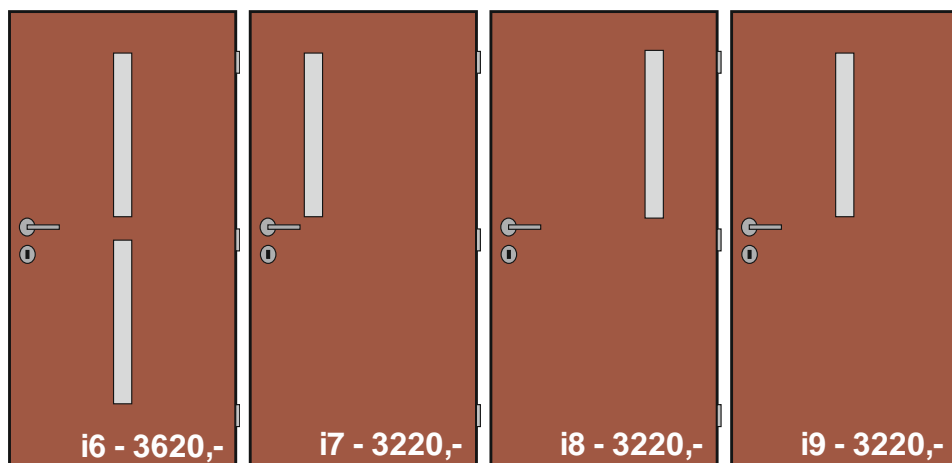

Model S10

Model S30

Ceník základních modelů (pouze dveře 60-70-80/197, jedno křídlo, základní sklo)

Model	Cena	Model	Cena	Model	Cena
S10	2290,-	S30	3620,-	B40	4020,-
B10	2750,-	B30	3920,-	B41	4330,-
B20	2850,-	B31	4280,-	B42	4520,-
V10	3070,-	B32	4380,-	B43	4450,-
V20	3190,-	B33	4240,-	V40	4550,-
P10	3070,-	B34	4380,-	V41	4870,-
P20	3190,-	V30	4480,-	V42	5040,-
R10	3150,-	V31	4850,-	V43	4970,-
R20	3370,-	V32	5040,-	P40	4550,-
B11	3050,-	V33	4770,-	P41	4870,-
B21	3200,-	V34	5040,-	P42	5040,-
V11	3450,-	P30	4480,-	P43	4970,-
V21	3540,-	P31	4850,-	R40	4890,-
P11	3450,-	P32	5040,-	R41	5300,-
P21	3540,-	P33	4770,-	R42	5410,-
R11	3480,-	P34	5040,-	R43	5340,-
R21	3620,-	R30	4590,-		
		R31	5080,-		
		R32	5270,-		
		R33	5170,-		
		R34	5270,-		

**Rozšířená nabídka modelů nových dveří (pouze dveře 60-70-80/197, jedno křídlo, základní sklo)
včetně cen**

Modelová řada i

Modelová řada L

Modelová řada J

Modelová řada O

Modelová řada K

Modelová řada W

Modelová řada C