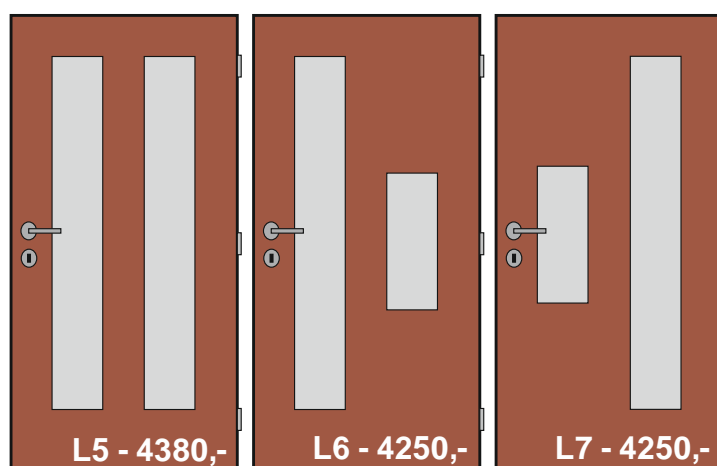

Model S10

Model S30

Ceník základních modelů (pouze dveře 60-70-80/197, jedno křídlo, základní sklo)

Model	Cena	Model	Cena	Model	Cena
S10	2290,-	S30	3620,-	B40	4020,-
B10	2750,-	B30	3920,-	B41	4330,-
B20	2850,-	B31	4280,-	B42	4520,-
V10	3070,-	B32	4380,-	B43	4450,-
V20	3190,-	B33	4240,-	V40	4550,-
P10	3070,-	B34	4380,-	V41	4870,-
P20	3190,-	V30	4480,-	V42	5040,-
R10	3150,-	V31	4850,-	V43	4970,-
R20	3370,-	V32	5040,-	P40	4550,-
B11	3050,-	V33	4770,-	P41	4870,-
B21	3200,-	V34	5040,-	P42	5040,-
V11	3450,-	P30	4480,-	P43	4970,-
V21	3540,-	P31	4850,-	R40	4890,-
P11	3450,-	P32	5040,-	R41	5300,-
P21	3540,-	P33	4770,-	R42	5410,-
R11	3480,-	P34	5040,-	R43	5340,-
R21	3620,-	R30	4590,-		
		R31	5080,-		
		R32	5270,-		
		R33	5170,-		
		R34	5270,-		

**Rozšířená nabídka modelů nových dveří (pouze dveře 60-70-80/197, jedno křídlo, základní sklo)
včetně cen**

Modelová řada i

Modelová řada L

Modelová řada J

Modelová řada O

Modelová řada K

Modelová řada W

Modelová řada C