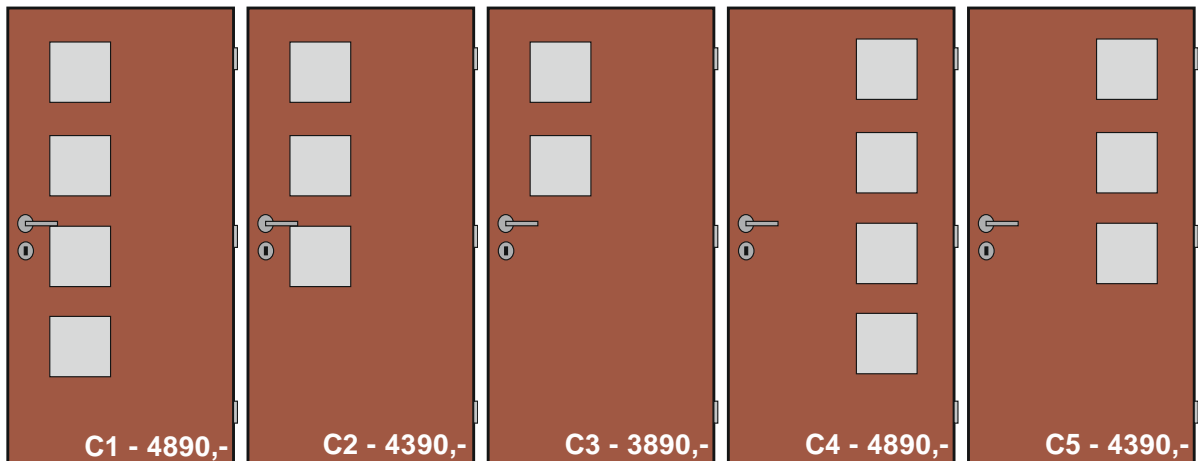

Model S10

Model S30

Ceník základních modelů (pouze dveře 60-70-80/197, jedno křídlo, základní sklo)

Model	Cena	Model	Cena	Model	Cena
S10	2290,-	S30	3620,-	B40	4020,-
B10	2750,-	B30	3920,-	B41	4330,-
B20	2850,-	B31	4280,-	B42	4520,-
V10	3070,-	B32	4380,-	B43	4450,-
V20	3190,-	B33	4240,-	V40	4550,-
P10	3070,-	B34	4380,-	V41	4870,-
P20	3190,-	V30	4480,-	V42	5040,-
R10	3150,-	V31	4850,-	V43	4970,-
R20	3370,-	V32	5040,-	P40	4550,-
B11	3050,-	V33	4770,-	P41	4870,-
B21	3200,-	V34	5040,-	P42	5040,-
V11	3450,-	P30	4480,-	P43	4970,-
V21	3540,-	P31	4850,-	R40	4890,-
P11	3450,-	P32	5040,-	R41	5300,-
P21	3540,-	P33	4770,-	R42	5410,-
R11	3480,-	P34	5040,-	R43	5340,-
R21	3620,-	R30	4590,-		
		R31	5080,-		
		R32	5270,-		
		R33	5170,-		
		R34	5270,-		

**Rozšířená nabídka modelů nových dveří (pouze dveře 60-70-80/197, jedno křídlo, základní sklo)
včetně cen**

Modelová řada i

Modelová řada L

Modelová řada J

Modelová řada O

Modelová řada K

Modelová řada W

Modelová řada C