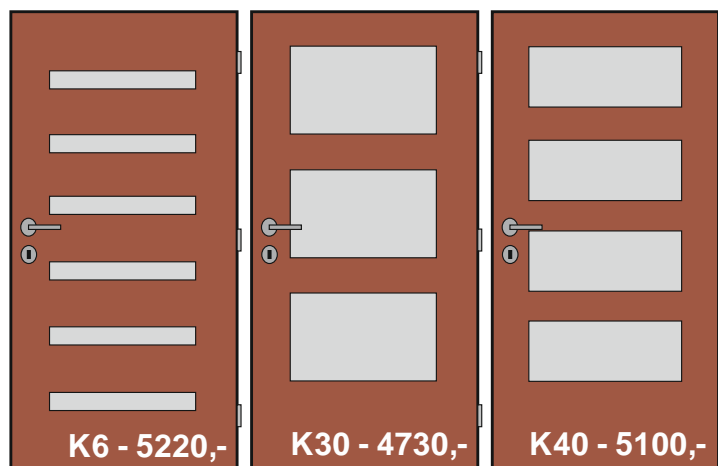

Model S10

Model S30

Ceník základních modelů (pouze dveře 60-70-80/197, jedno křídlo, základní sklo)

Model	Cena	Model	Cena	Model	Cena
S10	2290,-	S30	3620,-	B40	4020,-
B10	2750,-	B30	3920,-	B41	4330,-
B20	2850,-	B31	4280,-	B42	4520,-
V10	3070,-	B32	4380,-	B43	4450,-
V20	3190,-	B33	4240,-	V40	4550,-
P10	3070,-	B34	4380,-	V41	4870,-
P20	3190,-	V30	4480,-	V42	5040,-
R10	3150,-	V31	4850,-	V43	4970,-
R20	3370,-	V32	5040,-	P40	4550,-
B11	3050,-	V33	4770,-	P41	4870,-
B21	3200,-	V34	5040,-	P42	5040,-
V11	3450,-	P30	4480,-	P43	4970,-
V21	3540,-	P31	4850,-	R40	4890,-
P11	3450,-	P32	5040,-	R41	5300,-
P21	3540,-	P33	4770,-	R42	5410,-
R11	3480,-	P34	5040,-	R43	5340,-
R21	3620,-	R30	4590,-		
		R31	5080,-		
		R32	5270,-		
		R33	5170,-		
		R34	5270,-		

**Rozšířená nabídka modelů nových dveří (pouze dveře 60-70-80/197, jedno křídlo, základní sklo)
včetně cen**

Modelová řada i

Modelová řada L

Modelová řada J

Modelová řada O

Modelová řada K

Modelová řada W

Modelová řada C