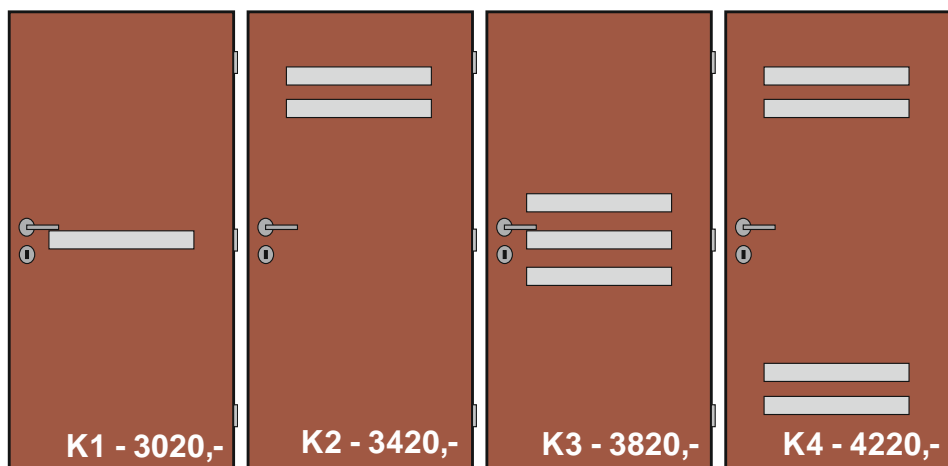

**Rozšířená nabídka modelů nových dveří (pouze dveře 60-70-80/197, jedno křídlo, základní sklo)
včetně cen**

Modelová řada i

Modelová řada L

Modelová řada J

Modelová řada O

Modelová řada K

Modelová řada W

Modelová řada C

Rozměry standardních dvokřídlých dveří(mm)	světla šířka zárubně	světla výška zárubně	šířka křidel	výška křidel
1250 /1970	1250	1970	1300	1985
1450 /1970	1450	1970	1500	1985
1650 /1970	1650	1970	1700	1985
1850 /1970	1850	1970	1900	1985