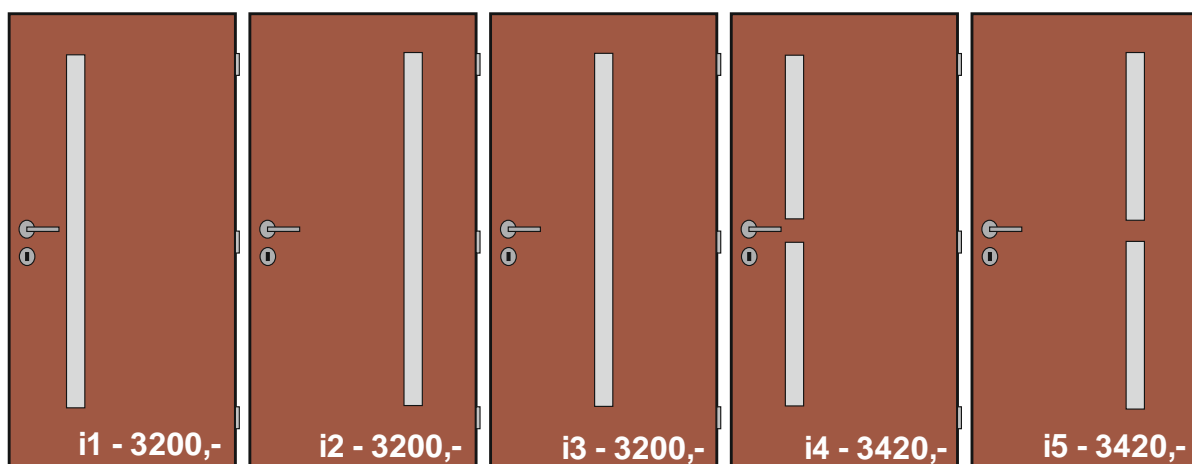

Ceník základních modelů (pouze dveře 60-70-80/197, jedno křídlo, základní sklo)

Model	Cena	Model	Cena	Model	Cena
S10	2090,-	S30	3420,-	B40	3820,-
B10	2550,-	B30	3720,-	B41	4130,-
B20	2650,-	B31	4080,-	B42	4320,-
V10	2870,-	B32	4180,-	B43	4250,-
V20	2990,-	B33	4040,-	V40	4350,-
P10	2870,-	B34	4180,-	V41	4670,-
P20	2990,-	V30	4280,-	V42	4840,-
R10	2950,-	V31	4650,-	V43	4770,-
R20	3170,-	V32	4840,-	P40	4350,-
B11	2850,-	V33	4570,-	P41	4670,-
B21	3000,-	V34	4840,-	P42	4840,-
V11	3250,-	P30	4280,-	P43	4770,-
V21	3340,-	P31	4650,-	R40	4690,-
P11	3250,-	P32	4840,-	R41	5100,-
P21	3340,-	P33	4570,-	R42	5210,-
R11	3280,-	P34	4840,-	R43	5140,-
R21	3420,-	R30	4390,-		
		R31	4880,-		
		R32	5070,-		
		R33	4970,-		
		R34	5070,-		

**Rozšířená nabídka modelů nových dveří (pouze dveře 60-70-80/197, jedno křídlo, základní sklo)
včetně cen**

Modelová řada i