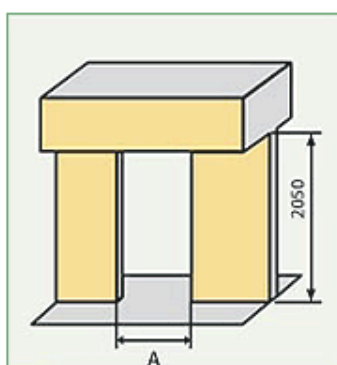

Skladba zárubně:

Stavební otvory a orientace dveří:

01 A = jmenovitá šířka dveří +(8 - 10 cm)

02 A = jmenovitá šířka dveří +(12 - 13 cm)

03 A = jmenovitá šířka dveří +(16 - 17 cm)

04 A = jmenovitá šířka dveří +(8 - 10 cm)

05 A = jmenovitá šířka dveří +(16 - 17 cm)

Orientace dveří

A / levé jednokřídlé

B / pravé jednokřídlé

C / levé dvokřídlé

D / pravé dvokřídlé

Rozměry standardních jednokřídlých dveří(mm)	světla šířka zárubně	světla výška zárubně	šířka křídla	výška křídla
600 /1970	600	1970	650	1985
700 /1970	700	1970	750	1985
800 /1970	800	1970	850	1985
900 /1970	900	1970	950	1985

Rozměry standardních dvokřídlých dveří(mm)	světla šířka zárubně	světla výška zárubně	šířka křidel	výška křidel
1250 /1970	1250	1970	1300	1985
1450 /1970	1450	1970	1500	1985
1650 /1970	1650	1970	1700	1985
1850 /1970	1850	1970	1900	1985