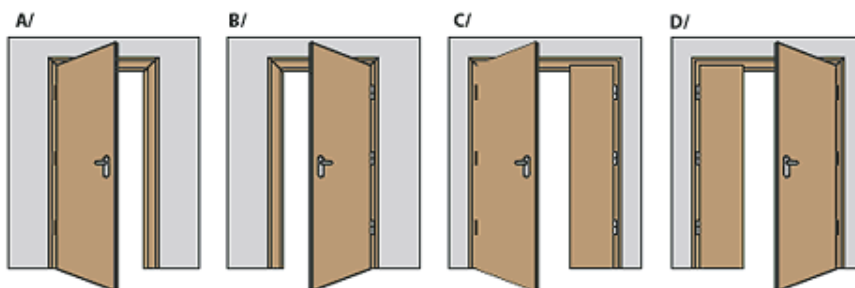

Skladba zárubně:

Stavební otvory a orientace dveří:

01 A = jmenovitá šířka dveří +(8 - 10 cm)

02 A = jmenovitá šířka dveří +(12 - 13 cm)

03 A = jmenovitá šířka dveří +(16 - 17 cm)

04 A = jmenovitá šířka dveří +(8 - 10 cm)

05 A = jmenovitá šířka dveří +(16 - 17 cm)

Orientace dveří

A / levé jednokřídlé

B / pravé jednokřídlé

C / levé dvokřídlé

D / pravé dvokřídlé

Rozměry standardních jednokřídlých dveří(mm)	světla šířka zárubně	světla výška zárubně	šířka křídla	výška křídla
600 /1970	600	1970	650	1985
700 /1970	700	1970	750	1985
800 /1970	800	1970	850	1985
900 /1970	900	1970	950	1985