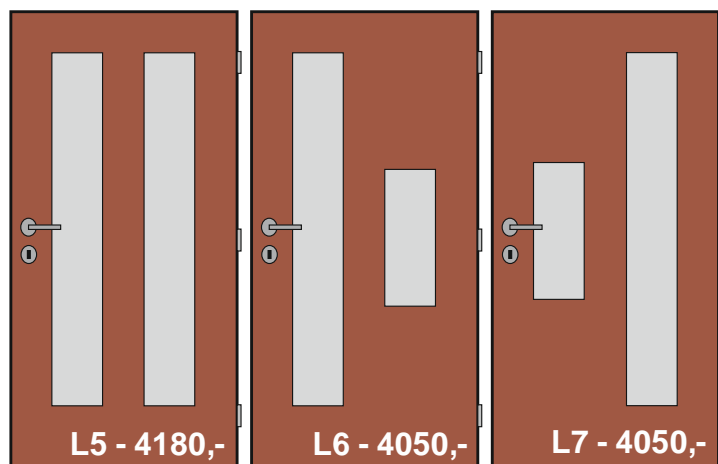

Modelová řada L