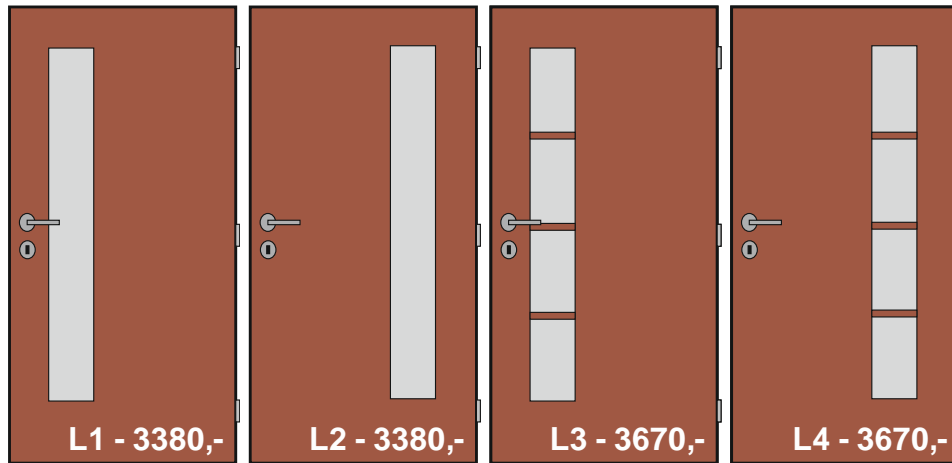

Model S10

Model S30

Ceník základních modelů (pouze dveře 60-70-80/197, jedno křídlo, základní sklo)

Model	Cena	Model	Cena	Model	Cena
S10	2090,-	S30	3420,-	B40	3820,-
B10	2550,-	B30	3720,-	B41	4130,-
B20	2650,-	B31	4080,-	B42	4320,-
V10	2870,-	B32	4180,-	B43	4250,-
V20	2990,-	B33	4040,-	V40	4350,-
P10	2870,-	B34	4180,-	V41	4670,-
P20	2990,-	V30	4280,-	V42	4840,-
R10	2950,-	V31	4650,-	V43	4770,-
R20	3170,-	V32	4840,-	P40	4350,-
B11	2850,-	V33	4570,-	P41	4670,-
B21	3000,-	V34	4840,-	P42	4840,-
V11	3250,-	P30	4280,-	P43	4770,-
V21	3340,-	P31	4650,-	R40	4690,-
P11	3250,-	P32	4840,-	R41	5100,-
P21	3340,-	P33	4570,-	R42	5210,-
R11	3280,-	P34	4840,-	R43	5140,-
R21	3420,-	R30	4390,-		
		R31	4880,-		
		R32	5070,-		
		R33	4970,-		
		R34	5070,-		

**Rozšířená nabídka modelů nových dveří (pouze dveře 60-70-80/197, jedno křídlo, základní sklo)
včetně cen**

Modelová řada i

Modelová řada L

Modelová řada J

Modelová řada O

Modelová řada K

Modelová řada W

Modelová řada C