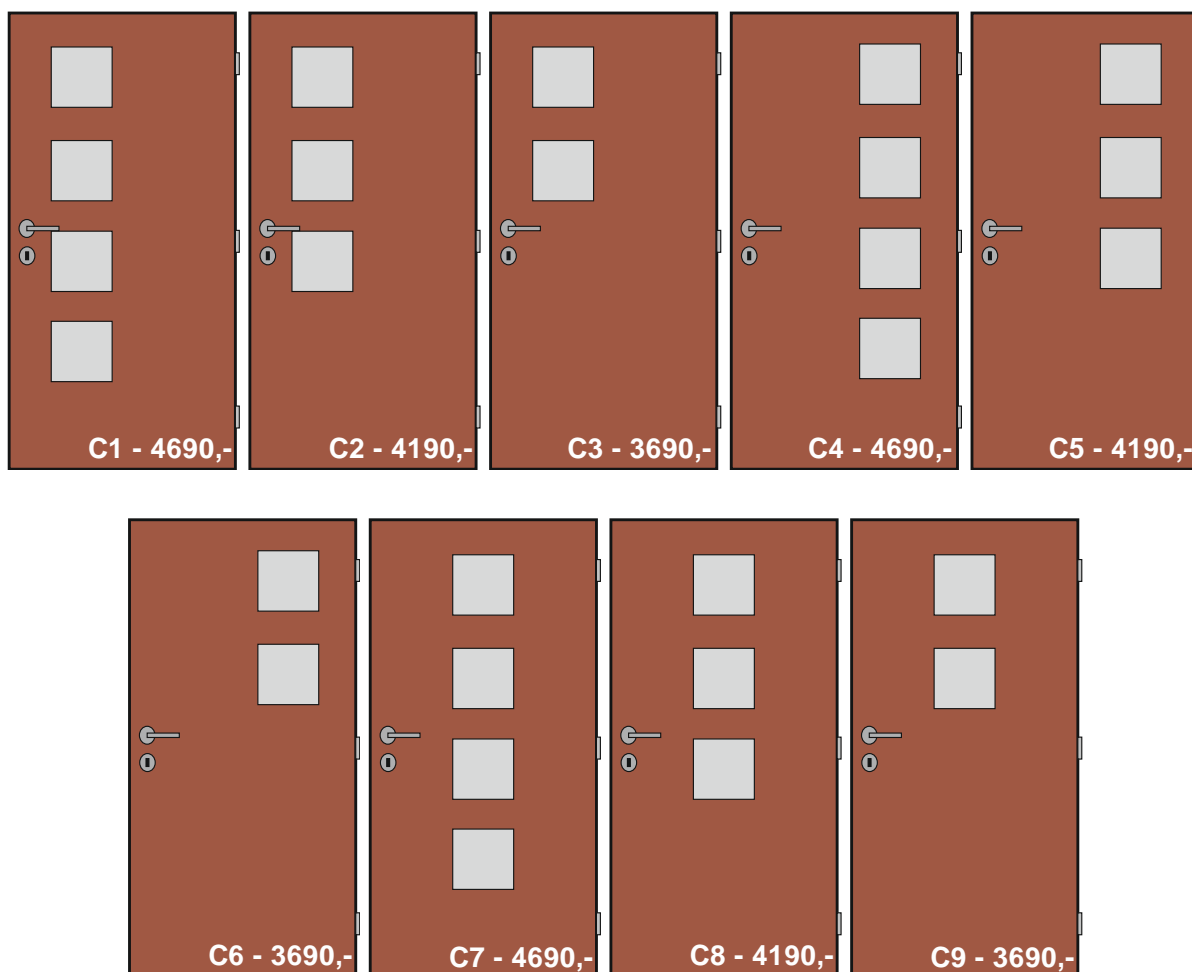

Model S10

Model S30

Ceník základních modelů (pouze dveře 60-70-80/197, jedno křídlo, základní sklo)

Model	Cena	Model	Cena	Model	Cena
S10	2090,-	S30	3420,-	B40	3820,-
B10	2550,-	B30	3720,-	B41	4130,-
B20	2650,-	B31	4080,-	B42	4320,-
V10	2870,-	B32	4180,-	B43	4250,-
V20	2990,-	B33	4040,-	V40	4350,-
P10	2870,-	B34	4180,-	V41	4670,-
P20	2990,-	V30	4280,-	V42	4840,-
R10	2950,-	V31	4650,-	V43	4770,-
R20	3170,-	V32	4840,-	P40	4350,-
B11	2850,-	V33	4570,-	P41	4670,-
B21	3000,-	V34	4840,-	P42	4840,-
V11	3250,-	P30	4280,-	P43	4770,-
V21	3340,-	P31	4650,-	R40	4690,-
P11	3250,-	P32	4840,-	R41	5100,-
P21	3340,-	P33	4570,-	R42	5210,-
R11	3280,-	P34	4840,-	R43	5140,-
R21	3420,-	R30	4390,-		
		R31	4880,-		
		R32	5070,-		
		R33	4970,-		
		R34	5070,-		

**Rozšířená nabídka modelů nových dveří (pouze dveře 60-70-80/197, jedno křídlo, základní sklo)
včetně cen**

Modelová řada i

Modelová řada L

Modelová řada J

Modelová řada O

Modelová řada K

Modelová řada W

Modelová řada C

Skladba zárubně:

Stavební otvory a orientace dveří:

01 A = jmenovitá šířka dveří +(8 - 10 cm)

02 A = jmenovitá šířka dveří +(12 - 13 cm)

03 A = jmenovitá šířka dveří +(16 - 17 cm)

04 A = jmenovitá šířka dveří +(8 - 10 cm)