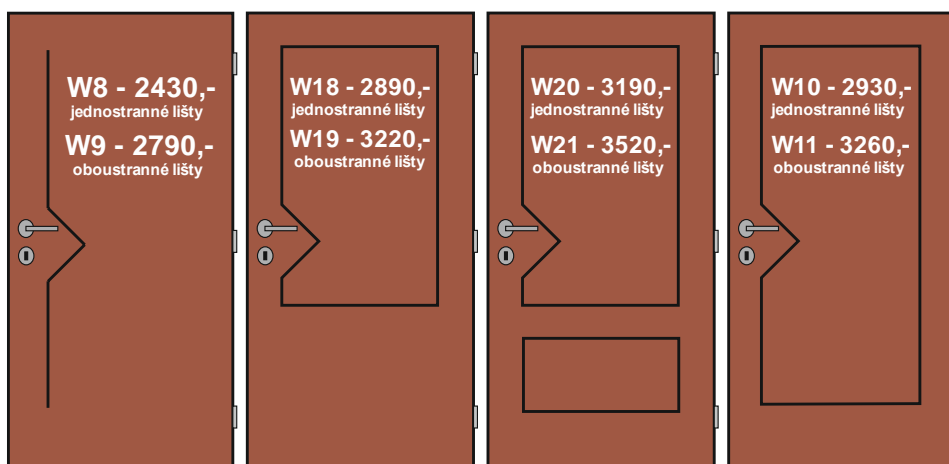

Model S10

Model S30

Ceník základních modelů (pouze dveře 60-70-80/197, jedno křídlo, základní sklo)

Model	Cena	Model	Cena	Model	Cena
S10	2090,-	S30	3420,-	B40	3820,-
B10	2550,-	B30	3720,-	B41	4130,-
B20	2650,-	B31	4080,-	B42	4320,-
V10	2870,-	B32	4180,-	B43	4250,-
V20	2990,-	B33	4040,-	V40	4350,-
P10	2870,-	B34	4180,-	V41	4670,-
P20	2990,-	V30	4280,-	V42	4840,-
R10	2950,-	V31	4650,-	V43	4770,-
R20	3170,-	V32	4840,-	P40	4350,-
B11	2850,-	V33	4570,-	P41	4670,-
B21	3000,-	V34	4840,-	P42	4840,-
V11	3250,-	P30	4280,-	P43	4770,-
V21	3340,-	P31	4650,-	R40	4690,-
P11	3250,-	P32	4840,-	R41	5100,-
P21	3340,-	P33	4570,-	R42	5210,-
R11	3280,-	P34	4840,-	R43	5140,-
R21	3420,-	R30	4390,-		
		R31	4880,-		
		R32	5070,-		
		R33	4970,-		
		R34	5070,-		

**Rozšířená nabídka modelů nových dveří (pouze dveře 60-70-80/197, jedno křídlo, základní sklo)
včetně cen**

Modelová řada i

Modelová řada L

Modelová řada J

Modelová řada O

Modelová řada K

Modelová řada W

Modelová řada C

05 A = jmenovitá šířka dveří +(16 - 17 cm)

Orientace dveří

A / levé jednokřídlé

B / pravé jednokřídlé

C / levé dvokřídlé

D / pravé dvokřídlé

Rozměry standardních jednokřídlých dveří(mm)	světla šířka zárubně	světla výška zárubně	šířka křídla	výška křídla
600 /1970	600	1970	650	1985
700 /1970	700	1970	750	1985
800 /1970	800	1970	850	1985
900 /1970	900	1970	950	1985

Rozměry standardních dvokřídlých dveří(mm)	světla šířka zárubně	světla výška zárubně	šířka křidel	výška křidel
1250 /1970	1250	1970	1300	1985
1450 /1970	1450	1970	1500	1985
1650 /1970	1650	1970	1700	1985
1850 /1970	1850	1970	1900	1985