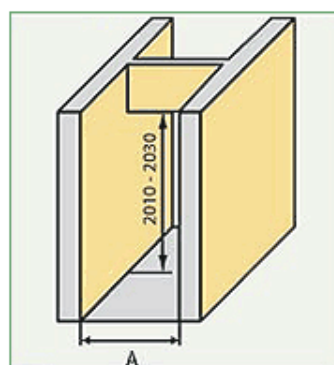

Skladba zárubně:

Stavební otvory a orientace dveří:

01 A = jmenovitá šířka dveří +(8 - 10 cm)

02 A = jmenovitá šířka dveří +(12 - 13 cm)

03 A = jmenovitá šířka dveří +(16 - 17 cm)

04 A = jmenovitá šířka dveří +(8 - 10 cm)

05 A = jmenovitá šířka dveří +(16 - 17 cm)

Orientace dveří

A / levé jednokřídlé

B / pravé jednokřídlé

C / levé dvokřídlé

D / pravé dvokřídlé

Rozměry standardních jednokřídlých dveří(mm)	světla šířka zárubně	světla výška zárubně	šířka křídla	výška křídla
600 /1970	600	1970	650	1985
700 /1970	700	1970	750	1985
800 /1970	800	1970	850	1985
900 /1970	900	1970	950	1985