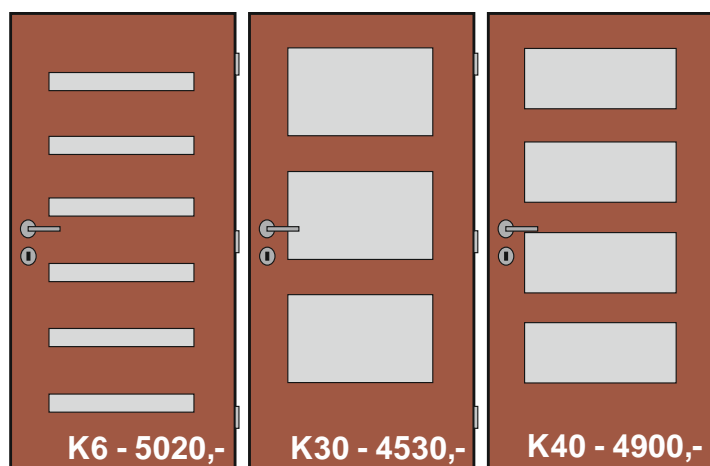

**Rozšířená nabídka modelů nových dveří (pouze dveře 60-70-80/197, jedno křídlo, základní sklo)
včetně cen**

Modelová řada i

Modelová řada L

Modelová řada J

Modelová řada O

Modelová řada K

Modelová řada W

Modelová řada C

Rozměry standardních dvokřídlých dveří(mm)	světla šířka zárubně	světla výška zárubně	šířka křidel	výška křidel
1250 /1970	1250	1970	1300	1985
1450 /1970	1450	1970	1500	1985
1650 /1970	1650	1970	1700	1985
1850 /1970	1850	1970	1900	1985