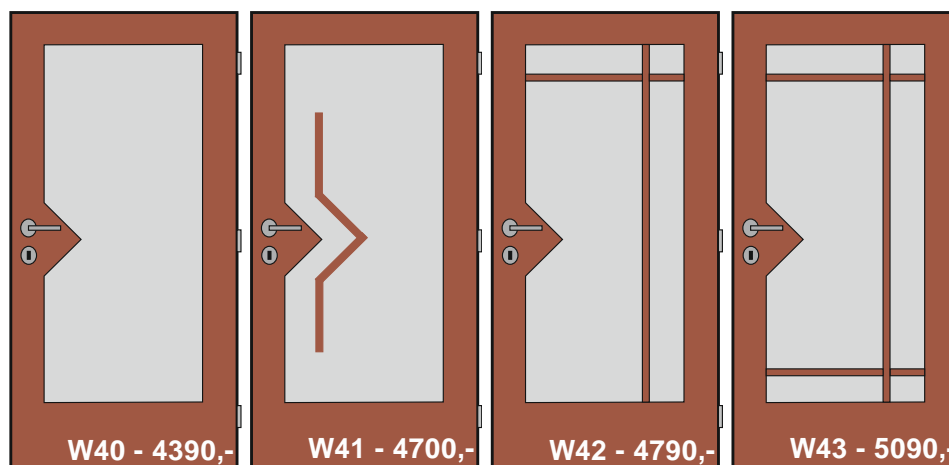

**Rozšířená nabídka modelů nových dveří (pouze dveře 60-70-80/197, jedno křídlo, základní sklo)
včetně cen**

Modelová řada i

Modelová řada L

Modelová řada J

Modelová řada O

Modelová řada K

Modelová řada W

Modelová řada C

Rozměry standardních dvokřídlých dveří(mm)	světla šířka zárubně	světla výška zárubně	šířka křidel	výška křidel
1250 /1970	1250	1970	1300	1985
1450 /1970	1450	1970	1500	1985
1650 /1970	1650	1970	1700	1985
1850 /1970	1850	1970	1900	1985