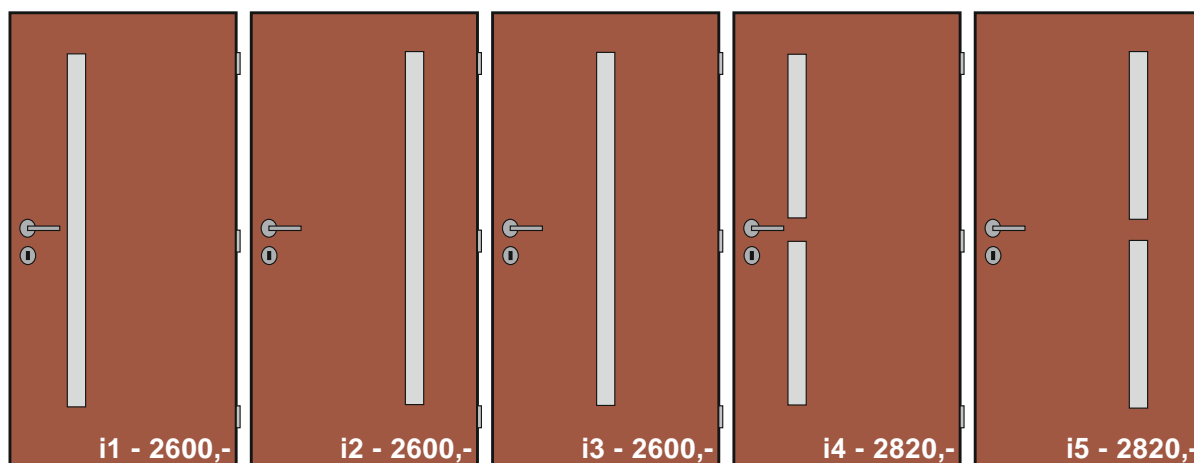

Ceník (pouze dveře 60-70-80/197, jedno křídlo, základní sklo)

Model	Cena	Model	Cena	Model	Cena
S10	1490,-	S30	2820,-	B40	3220,-
B10	1950,-	B30	3120,-	B41	3530,-
B20	2050,-	B31	3480,-	B42	3720,-
V10	2270,-	B32	3580,-	B43	3650,-
V20	2390,-	B33	3440,-	V40	3750,-
P10	2270,-	B34	3580,-	V41	4070,-
P20	2390,-	V30	3680,-	V42	4240,-
R10	2350,-	V31	4050,-	V43	4170,-
R20	2570,-	V32	4240,-	P40	3750,-
B11	2250,-	V33	3970,-	P41	4070,-
B21	2400,-	V34	4240,-	P42	4240,-
V11	2650,-	P30	3680,-	P43	4170,-
V21	2740,-	P31	4050,-	R40	4090,-
P11	2650,-	P32	4240,-	R41	4500,-
P21	2740,-	P33	3970,-	R42	4610,-
R11	2680,-	P34	4240,-	R43	4540,-
R21	2820,-	R30	3790,-		
		R31	4280,-		
		R32	4470,-		
		R33	4370,-		
		R34	4470,-		

**Rozšířená nabídka renovace dveří (pouze dveře 60-70-80/197, jedno křídlo, základní sklo)
včetně cen**

**Tyto modely dveří lze zrenovovat pouze z dveří plných (řada i, L, J, K, W, C) a po posouzení
naším technikem (řada O)!**

Modelová řada i