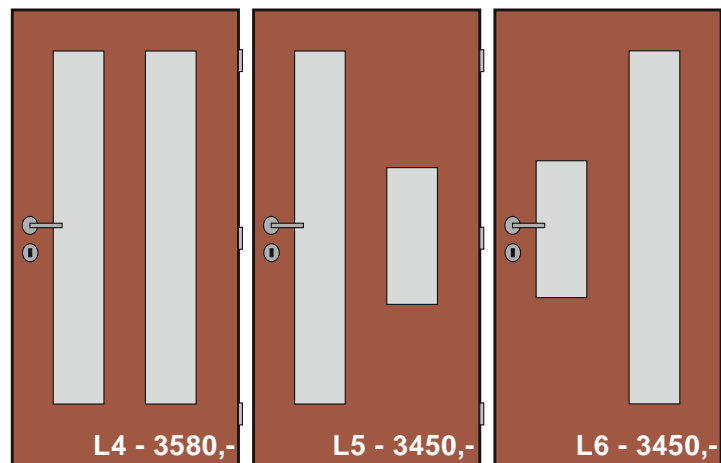

Modelová řada L