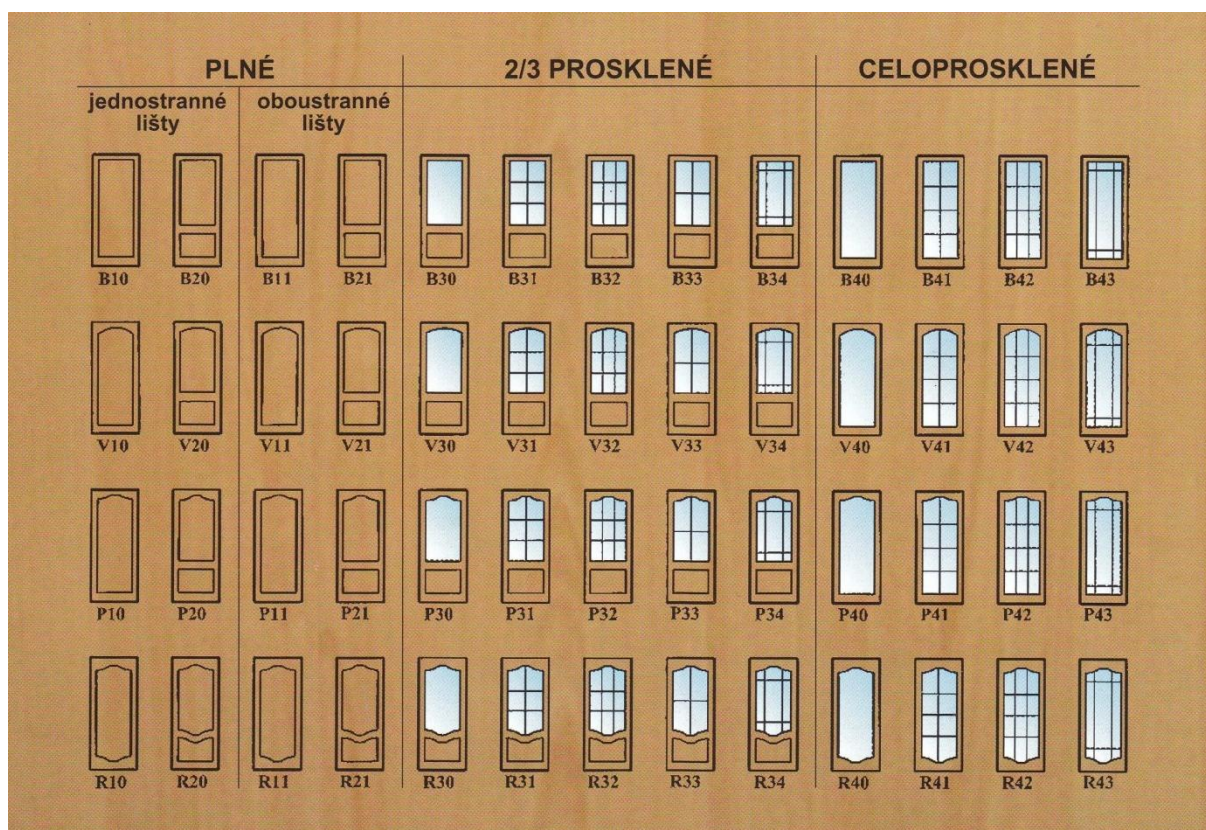

Renovace dveří

Modely dveří

Model S10

Model S30

Ceník (pouze dveře 60-70-80/197, jedno křídlo, základní sklo)

Model	Cena	Model	Cena	Model	Cena
S10	1490,-	S30	2820,-	B40	3220,-
B10	1950,-	B30	3120,-	B41	3530,-
B20	2050,-	B31	3480,-	B42	3720,-
V10	2270,-	B32	3580,-	B43	3650,-
V20	2390,-	B33	3440,-	V40	3750,-
P10	2270,-	B34	3580,-	V41	4070,-
P20	2390,-	V30	3680,-	V42	4240,-
R10	2350,-	V31	4050,-	V43	4170,-
R20	2570,-	V32	4240,-	P40	3750,-
B11	2250,-	V33	3970,-	P41	4070,-
B21	2400,-	V34	4240,-	P42	4240,-
V11	2650,-	P30	3680,-	P43	4170,-
V21	2740,-	P31	4050,-	R40	4090,-
P11	2650,-	P32	4240,-	R41	4500,-
P21	2740,-	P33	3970,-	R42	4610,-
R11	2680,-	P34	4240,-	R43	4540,-
R21	2820,-	R30	3790,-		
		R31	4280,-		
		R32	4470,-		
		R33	4370,-		
		R34	4470,-		