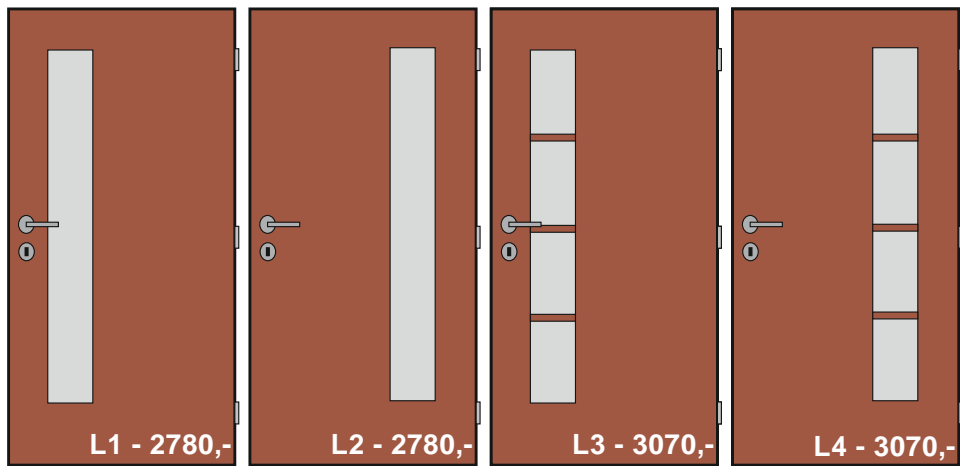

Modelová řada L