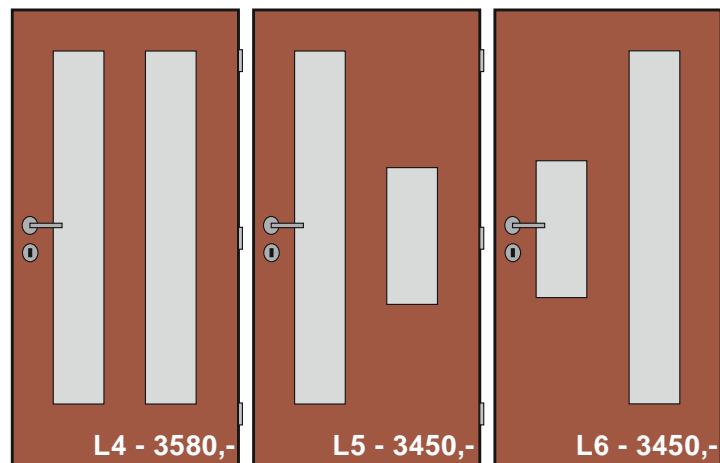

Modelová řada L